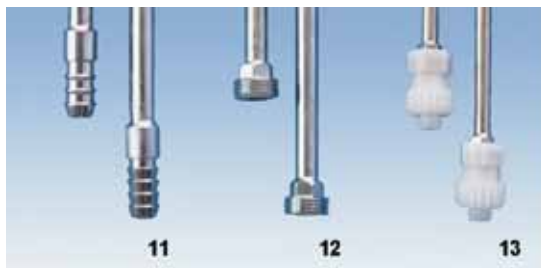

3013.31.25	3014.05.21	3016.31.00	3176.00.01	3177.00.01	C9.3005.00
Schlauchtülle gerade straight hosetail R 3/8" - 1/2"	Schlauchtülle 45° hosetail 45° R 3/8" - 10 / 12 mm	Schlauchtülle gerade straight hosetail R 3/8" - 10 mm	Adapter X-FIX R 3/8"- M15x1,5 mm	Adapter X-FIX R 1/2" - M15x1,5 mm	Einschraubtülle gerade straight hosetail G 3/8" - 10 / 12 mm
für Schlauch 1/2" for hose diam. 1/2"	für Schlauch Ø 10 mm 360° drehbar / for hose diam. 10 mm turnable 360°	für Schlauch Ø 10 mm for hose diam. 10 mm	für Schlauch Ø 10 mm for hose diam. 10 mm	für Schlauch Ø 10 mm for hose diam. 10 mm	blau / rot für Schlauch Ø 10 / 12 mm blue / red for hose diam. 10 mm or 1/2"

Anschlüsse / connections

Flexschläuche Nylon / nylon flexible hoses

- | | | | | |
|---|--|-------------------------------------|-------------------------------------|---|
| 1 Tülle Ø 8 / 10 mm
hosetail Ø 8 / 10 mm | 3 Tülle / hosetail
John Guest Ø 10 mm | 5 Gewinde G 3/8"
thread G 3/8" | 7 John Guest - Cartridge
Ø 12 mm | 9 Gewinde G 1/2"
thread G 1/2" |
| 2 Tülle X-FIX Ø 10 mm
hosetail X-FIX Ø 10 mm | 4 Tülle 1/2"
hosetail 1/2" | 6 Rändelmutter R 3/8"
nut R 3/8" | 8 John Guest - Cartridge
Ø 10 mm | 10 Tülle / hosetail
John Guest Ø 12 mm |

Stangen / pipes

Metall / metal

Anschlüsse an der Armatur / connections to the mixer

- | | | | | |
|--|--|--------------------------------------|--------------------------------------|------------------------------------|
| 11 Stange 270 / 300 mm
pipe 270 / 300 mm
Ø 10 mm | 13 Stange 110 / 150 mm
pipe 110 / 150 mm
X-FIX Ø 10 mm | 14 Tülle Ø 10 mm
hosetail Ø 10 mm | 16 Gewinde M10 x 1
thread M10 x 1 | 18 Gewinde M8 x 1
thread M8 x 1 |
| 12 Stange 110 / 150 mm
pipe 110 / 150 mm
Gewinde G 3/8"
thread G 3/8" | | 15 Gewinde G 3/8"
thread G 3/8" | 17 Stange M10 x 1
pipe M10 x 1 | |