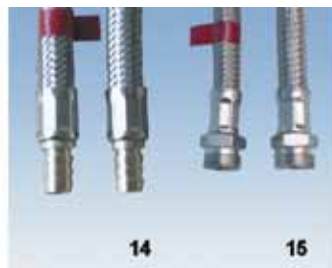

3013.31.25	3014.05.21	3016.31.00	3176.00.01	3177.00.01	C9.3005.00
Schlauchtülle gerade straight hosetail R 3/8" - 1/2"	Schlauchtülle 45° hosetail 45° R 3/8" - 10 / 12 mm	Schlauchtülle gerade straight hosetail R 3/8" - 10 mm	Adapter X-FIX R 3/8"- M15x1,5 mm	Adapter X-FIX R 1/2" - M15x1,5 mm	Einschraubtülle gerade straight hosetail G 3/8" - 10 / 12 mm
für Schlauch 1/2" for hose diam. 1/2"	für Schlauch Ø 10 mm 360° drehbar / for hose diam. 10 mm turnable 360°	für Schlauch Ø 10 mm for hose diam. 10 mm	für Schlauch Ø 10 mm for hose diam. 10 mm	für Schlauch Ø 10 mm for hose diam. 10 mm	blau / rot für Schlauch Ø 10 / 12 mm blue / red for hose diam. 10 mm or 1/2"

Anschlüsse / connections

Flexschläuche Nylon / nylon flexible hoses

- | | | | | |
|---|--|-------------------------------------|-------------------------------------|---|
| 1 Tülle Ø 8 / 10 mm
hosetail Ø 8 / 10 mm | 3 Tülle / hosetail
John Guest Ø 10 mm | 5 Gewinde G 3/8"
thread G 3/8" | 7 John Guest - Cartridge
Ø 12 mm | 9 Gewinde G 1/2"
thread G 1/2" |
| 2 Tülle X-FIX Ø 10 mm
hosetail X-FIX Ø 10 mm | 4 Tülle 1/2"
hosetail 1/2" | 6 Rändelmutter R 3/8"
nut R 3/8" | 8 John Guest - Cartridge
Ø 10 mm | 10 Tülle / hosetail
John Guest Ø 12 mm |

Stangen / pipes

Metall / metal

Anschlüsse an der Armatur / connections to the mixer

- | | | | | |
|--|--|--------------------------------------|--------------------------------------|------------------------------------|
| 11 Stange 270 / 300 mm
pipe 270 / 300 mm
Ø 10 mm | 13 Stange 110 / 150 mm
pipe 110 / 150 mm
X-FIX Ø 10 mm | 14 Tülle Ø 10 mm
hosetail Ø 10 mm | 16 Gewinde M10 x 1
thread M10 x 1 | 18 Gewinde M8 x 1
thread M8 x 1 |
| 12 Stange 110 / 150 mm
pipe 110 / 150 mm
Gewinde G 3/8"
thread G 3/8" | | 15 Gewinde G 3/8"
thread G 3/8" | 17 Stange M10 x 1
pipe M10 x 1 | |